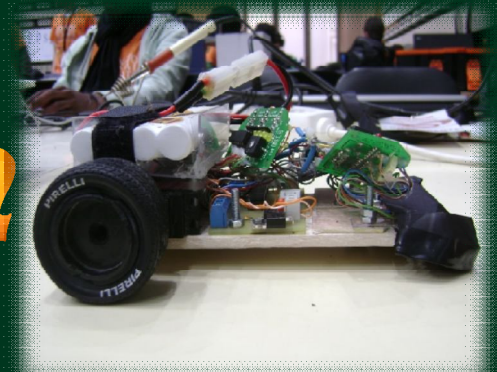

# Escola Profissional de Salvaterra de Magos

## Farrisca

BSJ A – 15 a 19

Soft Ware: Picaxe Program  
Hard Ware: Picaxe 28X1

Segue Linhas  
Detecta Cores  
Contorna Obstaculos

DANIEL MENDES  
JOSE RODRIGUES  
TYLER HEALY

Salvaterra de Magos