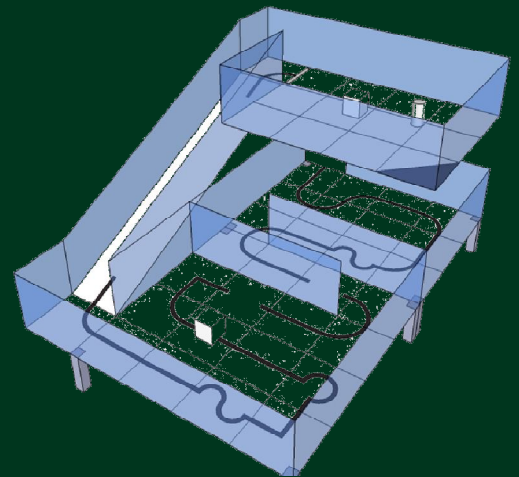

## Farrisca

BSJ A – 15 a 19

Soft Ware: Picaxe Program  
Hard Ware: Picaxe 28X1

Segue Linhas  
Detecta Cores  
Contorna Obstaculos

DANIEL MENDES  
JOSE RODRIGUES  
TYLER HEALY

Salvaterra de Magos