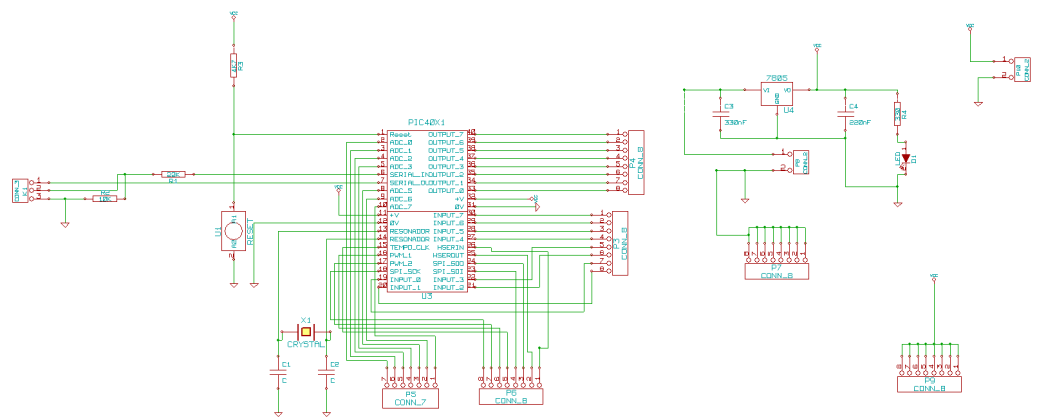

Futebol Robotico Junior 2010

Controlo de Motores:

Placa de Controlo: Picaxe 40x1

Alimentação: