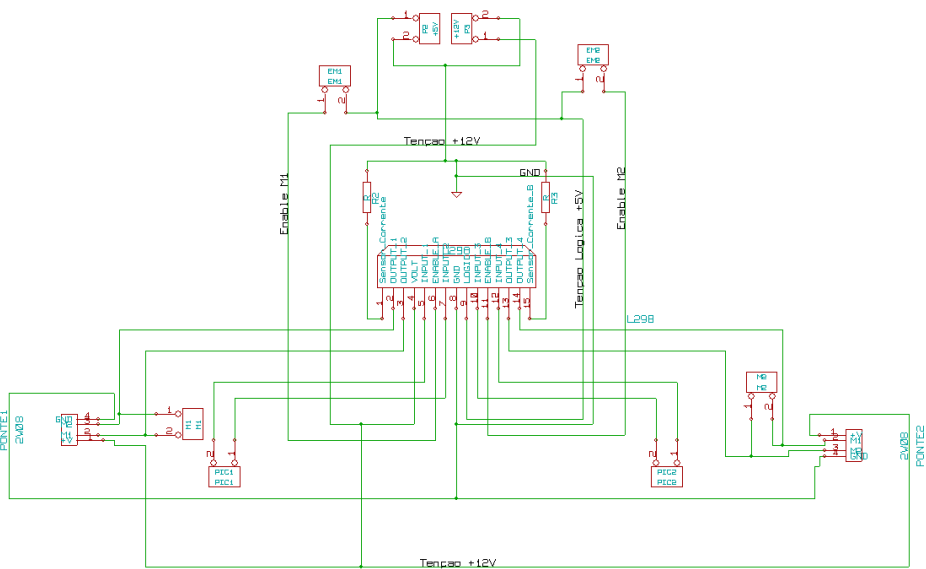

Futebol Robotico Junior 2010

Controlo de Motores:

Placa de Controlo: Picaxe 40x1

Alimentação: